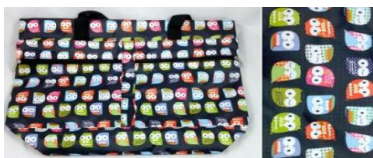

TB-027
\$2.00

PRINTED TOTE BAGS

EMSPB-012
\$8.00

EMSPB-012
\$8.00

EMSPB-012
\$8.00

EMSPB-012
\$8.00

EMSPB-016
\$2.50

EMSPB-035
\$6.00

BEACH BAGS

\$6.00

EMSPB-025

EMSPB-026

EMSPB-027

EMSPB-028 Black

EMSPB-028 White

EMSPB-029 Brown